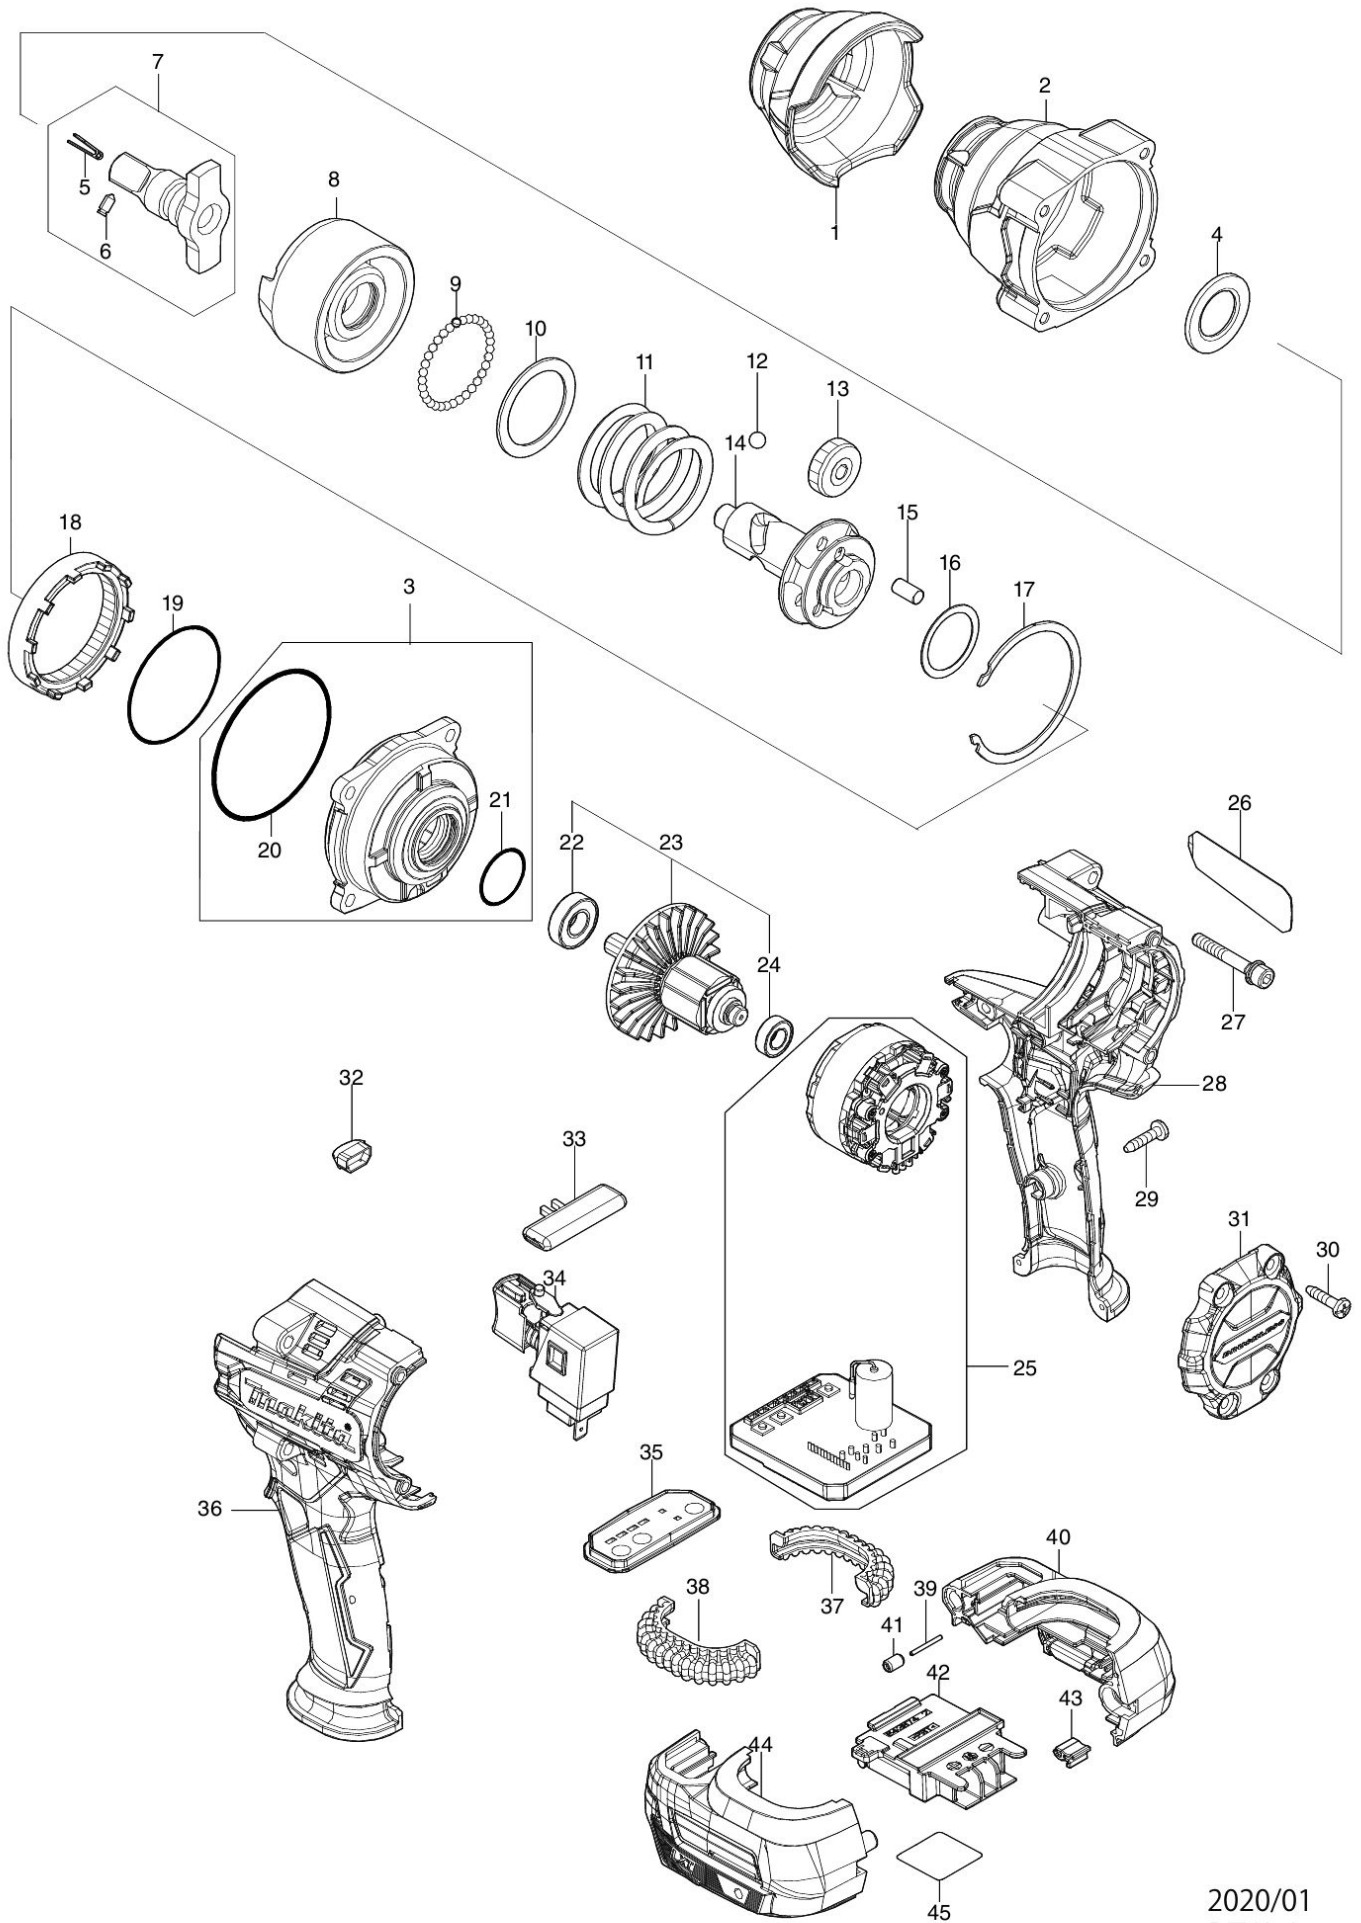

# Partdrawing for DTW701Z - Slagmoersleutel

2020/01  
DTW701

Nr.	Part nr.	Name
001	422607-6	Stootkap DTW700/701
002	140U47-9	Slaghuis DTW700/01
003	136296-8	Tandwiel DTW700/01
004	253481-9	Sluitring 20 DTW700/01
005	322045-1	Clip DTW700/701
006	323675-1	Pin 4 DTW700/701
007	136263-3	Aambeeld DTW701
008	327624-0	Slagstuk DTW700/01
009	216001-0	Kogel 3,5mm P
010	267340-1	Sluitring 32 Btw450
011	232629-6	Drukveer 34 DTW700/01
012	216007-8	Stalen Kogel 6.4
013	227813-6	Tandwiel 21 DTW700/01
014	327623-2	As DTW700/01
015	256211-7	Pin 6mm DTW701
016	267494-4	Revet 25Mm Dtw1002
017	347722-4	Blokkeerring DTW700/01
018	227814-4	Tandwiel 48 DTW700/01
019	213624-5	O-Ring 48 Ga5021
020	213654-6	O-Ring 60
021	213961-7	O-Ring 22 Hm111Cc
022	210069-8	Kogellager 6900Ddw DUX60 P
023	519635-1	Anker DTW700/01
024	211343-7	Kogellager 688ZZ DTW701
025	629A06-1	Veld DTW700/01
026	857M22-7	Naamplaat DTW701
027	251476-6	Inbusbout M5X35Mm P
027-1	265D13-4	Inbusbout M5X35Mm A
028	183P88-2	Motorhuis DTW700/01
029	266326-2	Tap Schroef 4X18mm P
030	266326-2	Tap Schroef 4X18mm P
031	412673-1	Achterdeksel DTW700/01
032	620549-0	Licht Circuit Dhp483
033	456268-0	Schakelknop L/R Dtw1002
034	140U03-9	Schakelaar TW001G
034C10	424774-3	Schakelaarkap DTW701
035	140U53-4	Schakelplaat DTW700/01
035C10	8012S9-8	Label A/U DTW301
036	183P88-2	Motorhuis DTW700/01
037	424773-5	Trillingsdemper TW001G P
038	424773-5	Trillingsdemper TW001G P
039	268284-8	Pen 1,5 Tw100D
040	183P89-0	Batterijhuis DTW700/01
040C10	263005-3	Rubber Pen 6 AC320H P
040C20	252126-6	Borgmoer M4X7Mm Mt070
041	263036-2	Rubber Pen 5 Btw251

# Partdrawing for DTW701Z - Slagmoersleutel

<b>Nr.</b>	<b>Part nr.</b>	<b>Name</b>
042	643874-2	Aansluitunit Dhp483
043	424517-3	Bescherming Bdf459
044	183P89-0	Batterijhuis DTW700/01
044C10	263005-3	Rubber Pen 6 AC320H P
044C20	252126-6	Borgmoer M4X7Mm Mt070
045	857M28-5	Label serienr DTW701